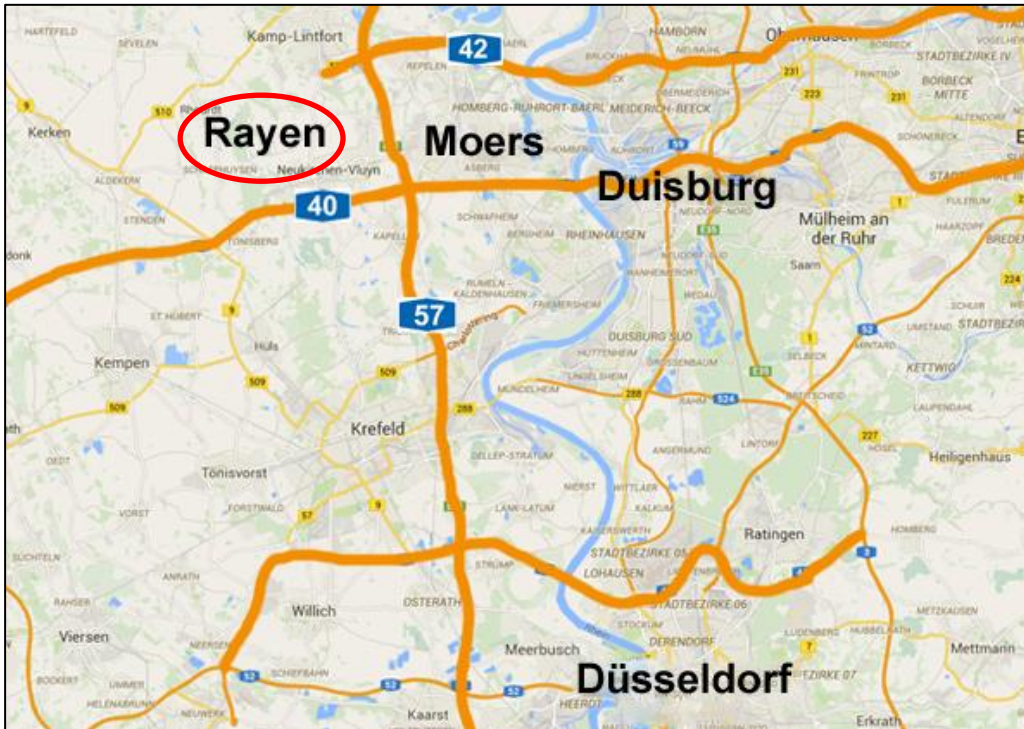

Apartment in Traumlage

Volleingerichtetes Apartment (ca. 35 qm) mit überdachter Veranda (ca. 20 qm), gehobener Standard in verkehrsgünstiger Lage am linken Niederrhein

Wilfried und Gabi Runde
Geldernsche Str. 318
47506 Neukirchen-Vluyn / Rayen
E-mail: Rundewil@aol.com
Internet: www.fewo-runde.jimdo.com

Das Haus liegt am Ende eines kleinen Weges in Rayen. Die Hauptstraße ist weit genug weg, so dass der Verkehrslärm nicht stört. Trotzdem ist die Lage, durch die Nähe der Autobahnen A42, A57 und A40 sehr verkehrsgünstig.

Rayen	Moers Zentrum	11,1 km	14 Min
	Duisburg Zentrum	19 km	20 Min
	Düsseldorf Messe	33,7 km	27 Min

Erdgeschossapartment

In 2012 wurde das voll eingerichtete Apartment neu umgebaut.

- Volleingerichte Küche mit Spüle, Spülmaschine, Herd mit Ceran-Kochfeld und Backofen, Kühlschrank mit Gefrierfach, Mikrowelle, Kaffeemaschine
- Große Glastüren
- TV Anlage mit Receiver in HD
- W-Lan
- Autostellplatz direkt vor der Tür
- Überdachter Sitzplatz direkt an der Wohnung
- Nichtraucherapartment