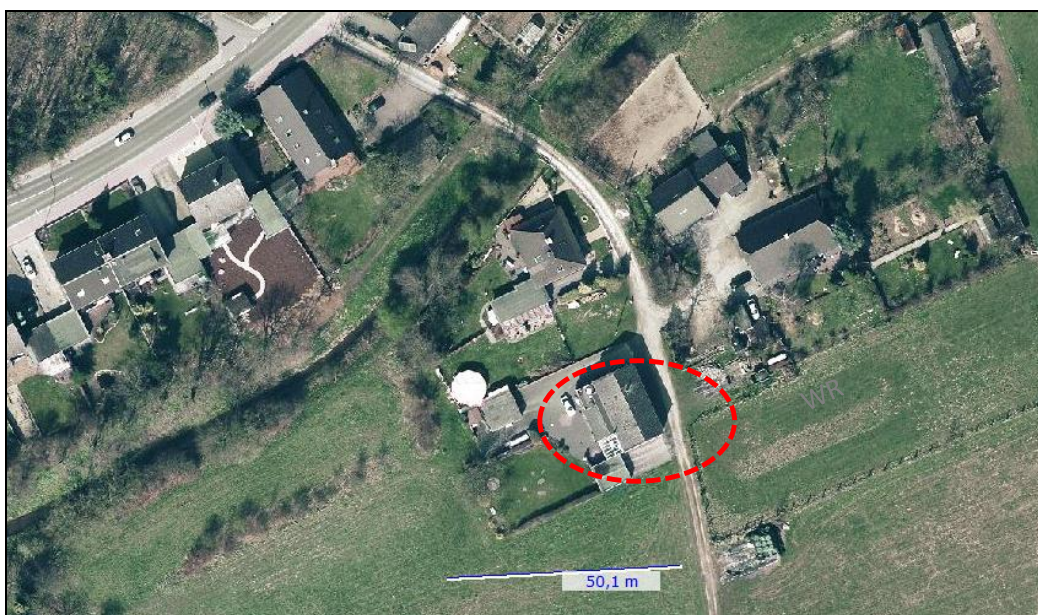

Rayen	Moers Zentrum	11,1 km	14 Min
	Duisburg Zentrum	19 km	20 Min
	Düsseldorf Messe	33,7 km	27 Min