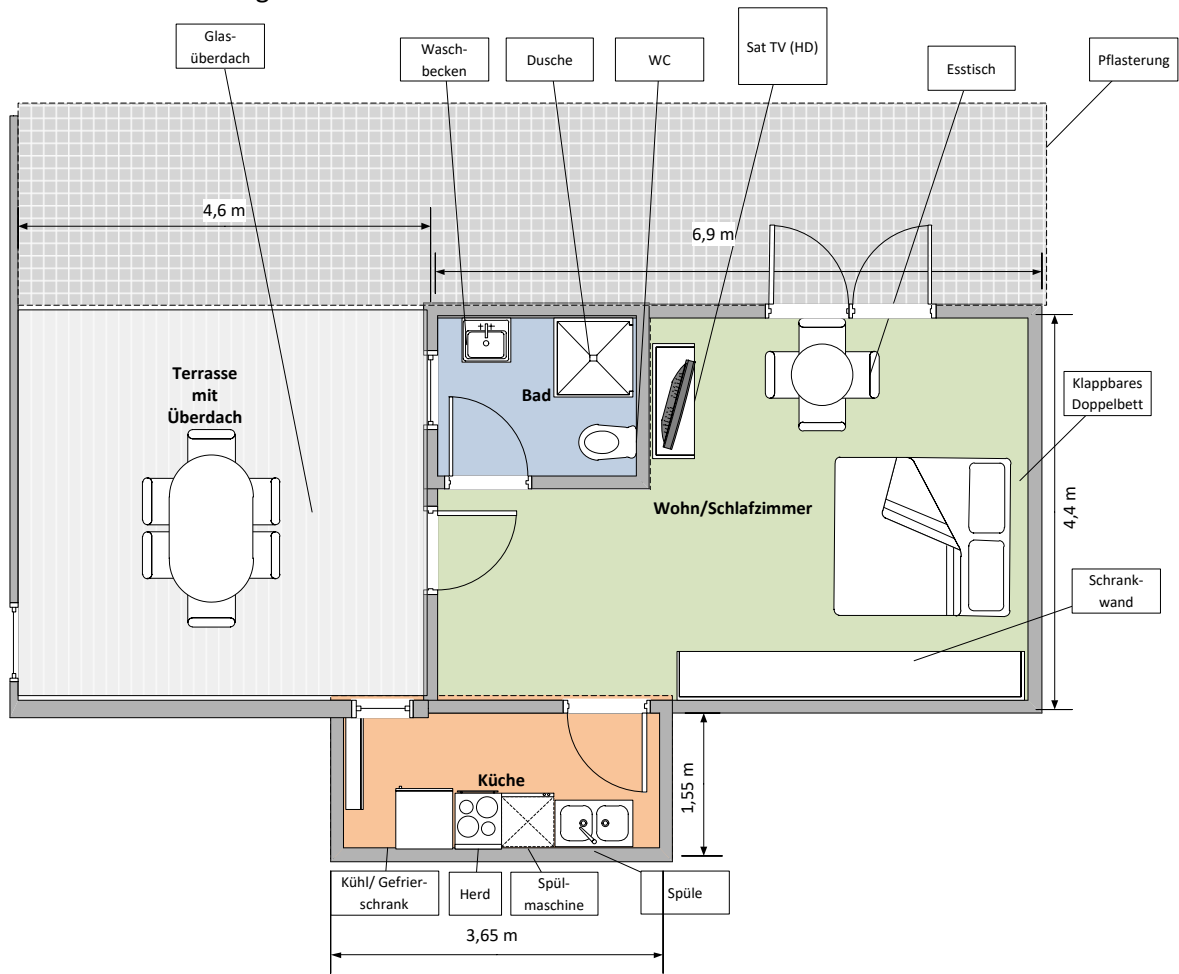

Apartment in Traumlage

Volleingerichtetes Apartment (ca. 35 qm) mit überdachter Veranda (ca. 20 qm), gehobener Standard in verkehrsgünstiger Lage am linken Niederrhein

Wilfried und Gabi Runde
Geldernsche Str. 318
47506 Neukirchen-Vluyn / Rayen
E-mail: Rundewil@aol.com
Internet: www.fewo-runde.jimdo.com

Rayen	Moers Zentrum	11,1 km	14 Min
	Duisburg Zentrum	19 km	20 Min
	Düsseldorf Messe	33,7 km	27 Min

Erdgeschossapartment

In 2012 wurde das voll eingerichtete Apartment neu umgebaut.

- Volleingerichte Küche mit Spüle, Spülmaschine, Herd mit Ceran-Kochfeld und Backofen, Kühlschrank mit Gefrierfach, Mikrowelle, Kaffeemaschine
- Große Glastüren
- TV Anlage mit Receiver in HD
- W-Lan
- Autostellplatz direkt vor der Tür
- Überdachter Sitzplatz direkt an der Wohnung
- Nichtraucherapartment

Der Grundriss des Apartments ist:

Schlaf/Wohnzimmer -Bett als Sofa

Schlaf/Wohnzimmer -Bett ausgezogen

Schlaf/Wohnzimmer mit TV in HD und großem Außenfenster

Küche mit Spüle, Spülmaschine, Herd mit Ceran-Kochfeld und Backofen, Kühl-Gefrierkombination, Mikrowelle